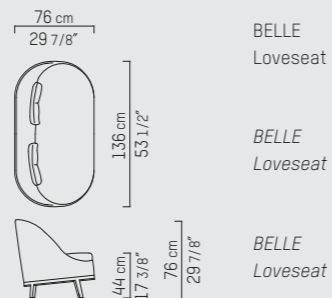

BELLE ARMCHAIR & LOVESEAT

ENGLISH

The BELLE fauteuil. This lush low seater is modest in size and unstinting in proportion, making it the perfect addition to any interior. Its rounded shape, smooth lining and layered elements gives the BELLE it's friendly and flexible character, ready to socialize whatever the setting may be.

BELLE
Armchair

BELLE
Fauteuil

BELLE
Sessel

BELLE
Loveseat

BELLE
Loveseat

BELLE
Loveseat

NEDERLANDS

Met haar ronde eigentijdse vorm en bescheiden formaat voegt de BELLE fauteuil zich moeiteloos naar iedere ruimte, wat haar een perfecte toevoeging maakt voor elk interieur. De glooiende contouren en de gelaagdeheid van de verschillende elementen geven de BELLE haar vriendelijke en flexibele karakter.

DEUTSCH

Mit seiner runden zeitgenössischen Form und seinem bescheidenen Format fügt sich der BELLE-Sessel mühelos in jedem Raum ein, wodurch er eine ideale Ergänzung für jede Inneneinrichtung bildet. Die welligen Konturen und die verschiedenen mehrschichtigen Elemente verleihen dem BELLE seinen freundlichen und flexiblen Charakter.