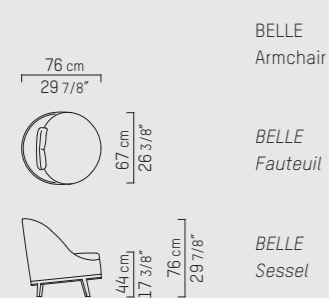

BELLE ARMCHAIR & LOVESEAT

ENGLISH

The BELLE fauteuil. This lush low seater is modest in size and unstinting in proportion, making it the perfect addition to any interior. Its rounded shape, smooth lining and layered elements gives the BELLE it's friendly and flexible character, ready to socialize whatever the setting may be.

BELLE
Armchair

BELLE
Fauteuil

BELLE
Sessel

BELLE
Loveseat

BELLE
Loveseat

BELLE
Loveseat

NEDERLANDS

Met haar ronde eigentijdse vorm en bescheiden formaat voegt de BELLE fauteuil zich moeiteloos naar iedere ruimte, wat haar een perfecte toevoeging maakt voor elk interieur. De glooiende contouren en de gelaagdeheid van de verschillende elementen geven de BELLE haar vriendelijke en flexibele karakter.

DEUTSCH

Mit seiner runden zeitgenössischen Form und seinem bescheidenen Format fügt sich der BELLE-Sessel mühelos in jedem Raum ein, wodurch er eine ideale Ergänzung für jede Inneneinrichtung bildet. Die welligen Konturen und die verschiedenen mehrschichtigen Elemente verleihen dem BELLE seinen freundlichen und flexiblen Charakter.

PIETBOON

BELLE
ARMCHAIR & LOVESEAT

SPECIFICATION
SPECIFICATIE
SPEZIFIKATION

ENGLISH

Upholstery	Fabric cat. P, Piet Boon® fabric. Leather cat. D and S, Piet Boon® leather.
Colors	Oak black (BL), Oak taupe (TP), Oak grey (GR), Oak dust grey (DG).
Material	Base: Varnished solid oak. Seat cushion: High resilience foam with a top layer of goose down. Body: Wooden frame covered with high resilience foam and polyester fibers.
Weight / CBM	Armchair 23,0 kg / 0,47 m ³ Loveseat 42,7 kg / 0,93 m ³