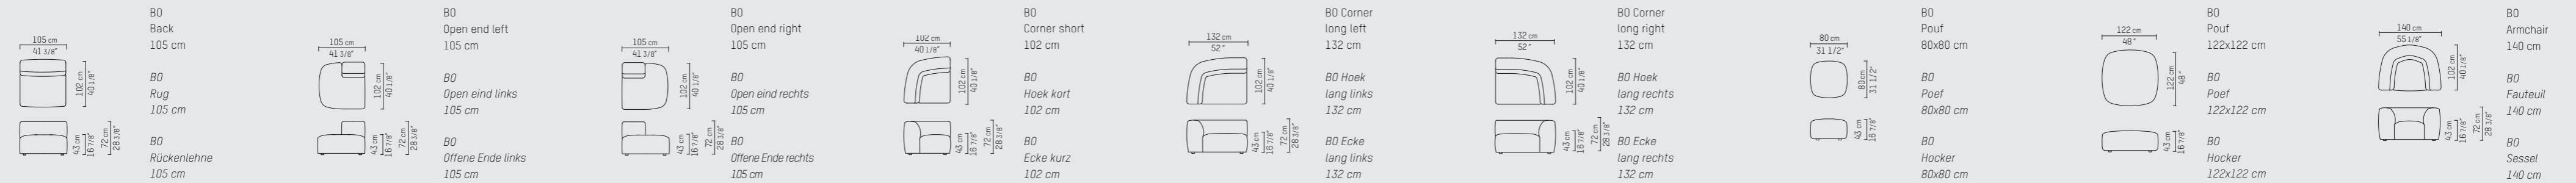

PIETBOON

B0 SOFA ARMCHAIR & LOVESEAT

ENGLISH

Created to adapt to any social setting, the generously proportioned B0 sofa is both rich in comfort and versatility. Its rounded shape, equally comfortable seating elements, organic interplay of lines and flexibility to adapt to any social setting give the B0 its amiable character.

DEUTSCH

Das großzügig geformte B0-Sofa wurde entworfen, um seinem Benutzer zu jedem Anlass höchstmöglichen Komfort zu bieten: es ist äußerst bequem und vielseitig. Die runde Form, der gleiche Komfort aller Sitzelemente, die organische Linienführung und die Fähigkeit bzw. Flexibilität, sich jeder Umgebung anzupassen, verleiht dem B0-Sofa seinen liebenswerten Charakter.

Corner short	34,5 kg / 0,85 m ³
Corner long l/r	45,0 kg / 1,06 m ³
Corner large inside	68,0 kg / 2,12 m ³
Corner large outside	71,0 kg / 2,12 m ³
Pouf 80 cm	20,0 kg / 0,35 m ³
Pouf 122 cm	32,5 kg / 0,70 m ³
Armchair	51,0 kg / 1,15 m ³
Loveseat	61,0 kg / 1,40 m ³

Ecke kurz	34,5 kg / 0,85 m ³
Ecke lang l/r	45,0 kg / 1,06 m ³
Ecke groß innen	68,0 kg / 2,12 m ³
Ecke groß außen	71,0 kg / 2,12 m ³
Hocker 80 cm	20,0 kg / 0,35 m ³
Hocker 122 cm	32,5 kg / 0,70 m ³
Sessel	51,0 kg / 1,15 m ³
Loveseat	61,0 kg / 1,40 m ³