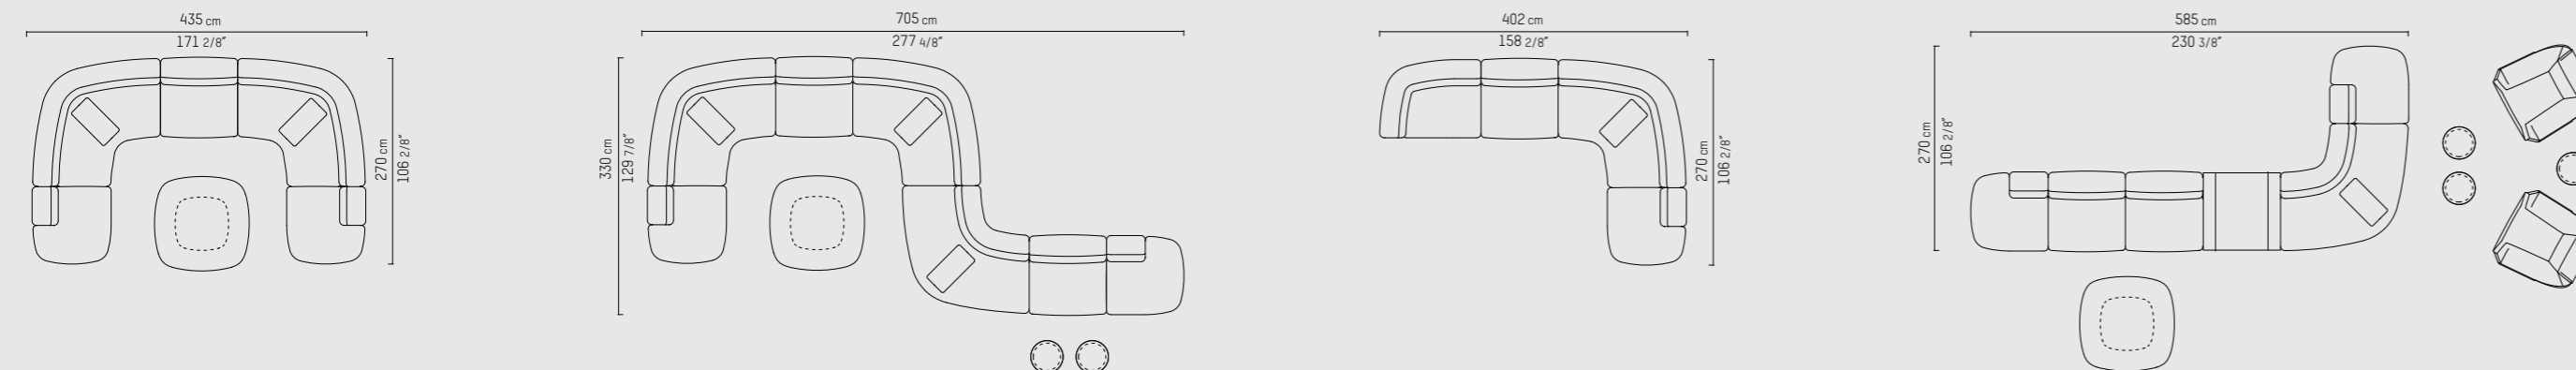

PIETBOON

B0 SOFA ARMCHAIR & LOVESEAT

ENGLISH

Created to adapt to any social setting, the generously proportioned B0 sofa is both rich in comfort and versatility. Its rounded shape, equally comfortable seating elements, organic interplay of lines and flexibility to adapt to any social setting give the B0 its amiable character.

DEUTSCH

Das großzügig geformte B0-Sofa wurde entworfen, um seinem Benutzer zu jedem Anlass höchstmöglichen Komfort zu bieten: es ist äußerst bequem und vielseitig. Die runde Form, der gleiche Komfort aller Sitzelemente, die organische Linienführung und die Fähigkeit bzw. Flexibilität, sich jeder Umgebung anzupassen, verleiht dem B0-Sofa seinen liebenswerten Charakter.

Corner short	34,5 kg / 0,85 m ³
Corner long l/r	45,0 kg / 1,06 m ³
Corner large inside	68,0 kg / 2,12 m ³
Corner large outside	71,0 kg / 2,12 m ³
Pouf 80 cm	20,0 kg / 0,35 m ³
Pouf 122 cm	32,5 kg / 0,70 m ³
Armchair	51,0 kg / 1,15 m ³
Loveseat	61,0 kg / 1,40 m ³

Ecke kurz	34,5 kg / 0,85 m ³
Ecke lang l/r	45,0 kg / 1,06 m ³
Ecke groß innen	68,0 kg / 2,12 m ³
Ecke groß außen	71,0 kg / 2,12 m ³
Hocker 80 cm	20,0 kg / 0,35 m ³
Hocker 122 cm	32,5 kg / 0,70 m ³
Sessel	51,0 kg / 1,15 m ³
Loveseat	61,0 kg / 1,40 m ³