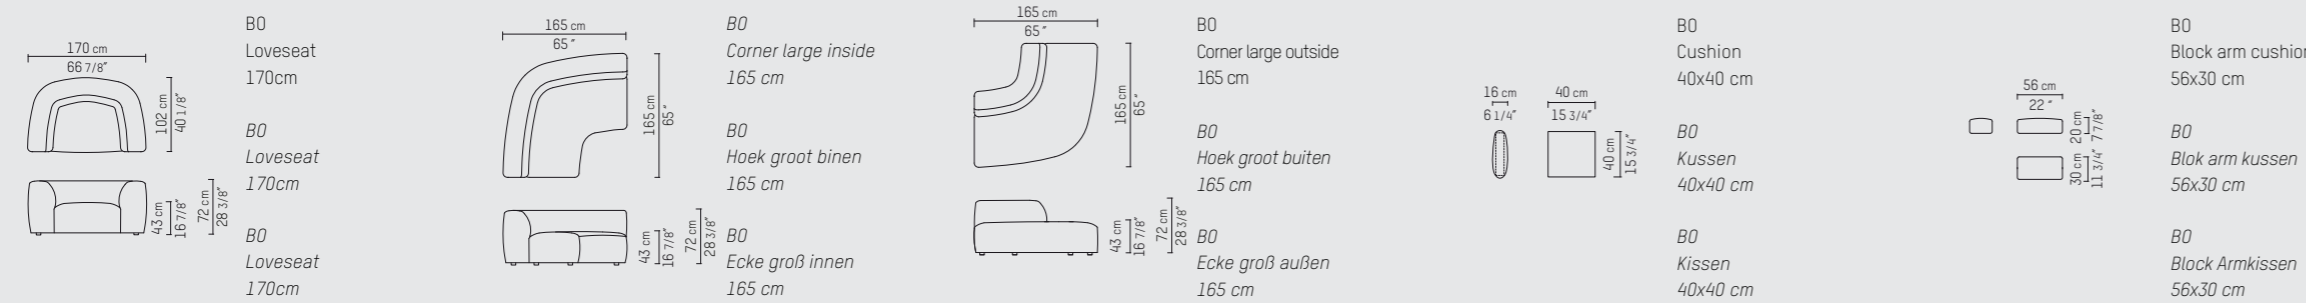

PIETBOON

B0 SOFA ARMCHAIR & LOVESEAT

ENGLISH

Created to adapt to any social setting, the generously proportioned B0 sofa is both rich in comfort and versatility. Its rounded shape, equally comfortable seating elements, organic interplay of lines and flexibility to adapt to any social setting give the B0 its amiable character.

DEUTSCH

Das großzügig geformte B0-Sofa wurde entworfen, um seinem Benutzer zu jedem Anlass höchstmöglichen Komfort zu bieten: es ist äußerst bequem und vielseitig. Die runde Form, der gleiche Komfort aller Sitzelemente, die organische Linienführung und die Fähigkeit bzw. Flexibilität, sich jeder Umgebung anzupassen, verleiht dem B0-Sofa seinen liebenswerten Charakter.

Corner short	34,5 kg / 0,85 m ³
Corner long l/r	45,0 kg / 1,06 m ³
Corner large inside	68,0 kg / 2,12 m ³
Corner large outside	71,0 kg / 2,12 m ³
Pouf 80 cm	20,0 kg / 0,35 m ³
Pouf 122 cm	32,5 kg / 0,70 m ³
Armchair	51,0 kg / 1,15 m ³
Loveseat	61,0 kg / 1,40 m ³

Ecke kurz	34,5 kg / 0,85 m ³
Ecke lang l/r	45,0 kg / 1,06 m ³
Ecke groß innen	68,0 kg / 2,12 m ³
Ecke groß außen	71,0 kg / 2,12 m ³
Hocker 80 cm	20,0 kg / 0,35 m ³
Hocker 122 cm	32,5 kg / 0,70 m ³
Sessel	51,0 kg / 1,15 m ³
Loveseat	61,0 kg / 1,40 m ³