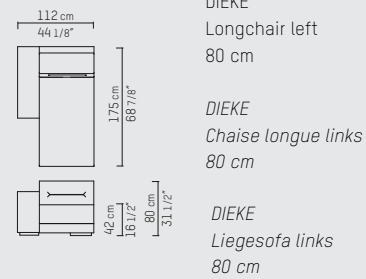

DIEKE  
Longchair  
80 cm

DIEKE  
Chaise longue  
80 cm

DIEKE  
Liesesofa  
80 cm

DIEKE  
Longchair left  
80 cm

DIEKE  
Chaise longue links  
80 cm

DIEKE  
Liesesofa links  
80 cm

DIEKE  
Longchair right  
110 cm

DIEKE  
Chaise longue rechts  
110 cm

DIEKE  
Liesesofa rechts  
110 cm

DIEKE  
Island left  
140 cm

DIEKE  
Eiland links  
140 cm

DIEKE  
Insel links  
140 cm

DIEKE  
Island right  
140 cm

DIEKE  
Eiland rechts  
140 cm

DIEKE  
Insel rechts  
140 cm

DIEKE  
Cushion  
75x32 cm

DIEKE  
Kussen  
75x32 cm

DIEKE  
Kissen  
75x32 cm

DIEKE Longchair left  
and right combined

PIETBOON

DIEKE  
LONGCHAIR  
& ISLAND

SPECIFICATION  
SPECIFICATIE  
SPEZIFIKATION