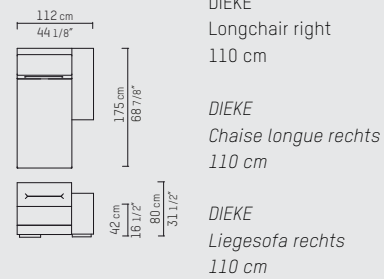

DIEKE  
Longchair  
80 cm

DIEKE  
Chaise longue  
80 cm

DIEKE  
Liesesofa  
80 cm

DIEKE  
Longchair left  
80 cm

DIEKE  
Chaise longue links  
80 cm

DIEKE  
Liesesofa links  
80 cm

DIEKE  
Longchair right  
110 cm

DIEKE  
Chaise longue rechts  
110 cm

DIEKE  
Liesesofa rechts  
110 cm

DIEKE  
Island left  
140 cm

DIEKE  
Eiland links  
140 cm

DIEKE  
Insel links  
140 cm

DIEKE  
Island right  
140 cm

DIEKE  
Eiland rechts  
140 cm

DIEKE  
Insel rechts  
140 cm

DIEKE  
Cushion  
75x32 cm

DIEKE  
Kussen  
75x32 cm

DIEKE  
Kissen  
75x32 cm

DIEKE Longchair left  
and right combined

PIETBOON

DIEKE  
LONGCHAIR  
& ISLAND

SPECIFICATION  
SPECIFICATIE  
SPEZIFIKATION