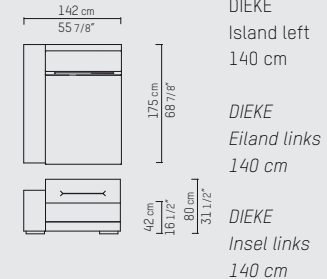

DIEKE  
Longchair  
80 cm

DIEKE  
Chaise longue  
80 cm

DIEKE  
Liesesofa  
80 cm

DIEKE  
Longchair left  
80 cm

DIEKE  
Chaise longue links  
80 cm

DIEKE  
Liesesofa links  
80 cm

DIEKE  
Longchair right  
110 cm

DIEKE  
Chaise longue rechts  
110 cm

DIEKE  
Liesesofa rechts  
110 cm

DIEKE  
Island left  
140 cm

DIEKE  
Eiland links  
140 cm

DIEKE  
Insel links  
140 cm

DIEKE  
Island right  
140 cm

DIEKE  
Eiland rechts  
140 cm

DIEKE  
Insel rechts  
140 cm

DIEKE  
Cushion  
75x32 cm

DIEKE  
Kussen  
75x32 cm

DIEKE  
Kissen  
75x32 cm

DIEKE Longchair left  
and right combined

PIETBOON

DIEKE  
LONGCHAIR  
& ISLAND

SPECIFICATION  
SPECIFICATIE  
SPEZIFIKATION