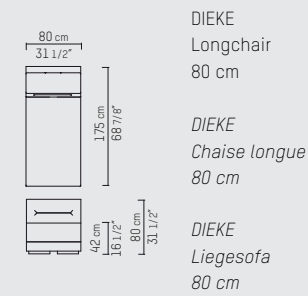

DIEKE  
Longchair  
80 cm

DIEKE  
Chaise longue  
80 cm

DIEKE  
Liesesofa  
80 cm

DIEKE  
Longchair left  
80 cm

DIEKE  
Chaise longue links  
80 cm

DIEKE  
Liesesofa links  
80 cm

DIEKE  
Longchair right  
110 cm

DIEKE  
Chaise longue rechts  
110 cm

DIEKE  
Liesesofa rechts  
110 cm

DIEKE  
Island left  
140 cm

DIEKE  
Eiland links  
140 cm

DIEKE  
Insel links  
140 cm

DIEKE  
Island right  
140 cm

DIEKE  
Eiland rechts  
140 cm

DIEKE  
Insel rechts  
140 cm

DIEKE  
Cushion  
75x32 cm

DIEKE  
Kussen  
75x32 cm

DIEKE  
Kissen  
75x32 cm

DIEKE Longchair left  
and right combined

PIETBOON

DIEKE  
LONGCHAIR  
& ISLAND

SPECIFICATION  
SPECIFICATIE  
SPEZIFIKATION