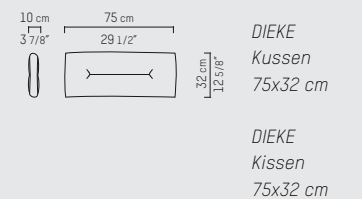

DIEKE  
Chaise longue rechts  
110 cm

DIEKE  
Liesesofa rechts  
110 cm

DIEKE  
Island left  
140 cm

DIEKE  
Eiland links  
140 cm

DIEKE  
Insel links  
140 cm

DIEKE  
Island right  
140 cm

DIEKE  
Eiland rechts  
140 cm

DIEKE  
Insel rechts  
140 cm

DIEKE  
Cushion  
75x32 cm

DIEKE  
Kussen  
75x32 cm

DIEKE  
Kissen  
75x32 cm

DIEKE Longchair left  
and right combined

PIETBOON

DIEKE  
LONGCHAIR  
& ISLAND

SPECIFICATION  
SPECIFICATIE  
SPEZIFIKATION