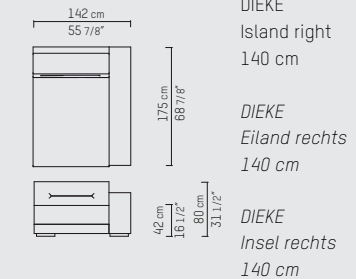

DIEKE  
Longchair  
80 cm

DIEKE  
Chaise longue  
80 cm

DIEKE  
Liesesofa  
80 cm

DIEKE  
Longchair left  
80 cm

DIEKE  
Chaise longue links  
80 cm

DIEKE  
Liesesofa links  
80 cm

DIEKE  
Longchair right  
110 cm

DIEKE  
Chaise longue rechts  
110 cm

DIEKE  
Liesesofa rechts  
110 cm

DIEKE  
Island left  
140 cm

DIEKE  
Eiland links  
140 cm

DIEKE  
Insel links  
140 cm

DIEKE  
Island right  
140 cm

DIEKE  
Eiland rechts  
140 cm

DIEKE  
Insel rechts  
140 cm

DIEKE  
Cushion  
75x32 cm

DIEKE  
Kussen  
75x32 cm

DIEKE  
Kissen  
75x32 cm

DIEKE Longchair left  
and right combined

PIETBOON

DIEKE  
LONGCHAIR  
& ISLAND

SPECIFICATION  
SPECIFICATIE  
SPEZIFIKATION