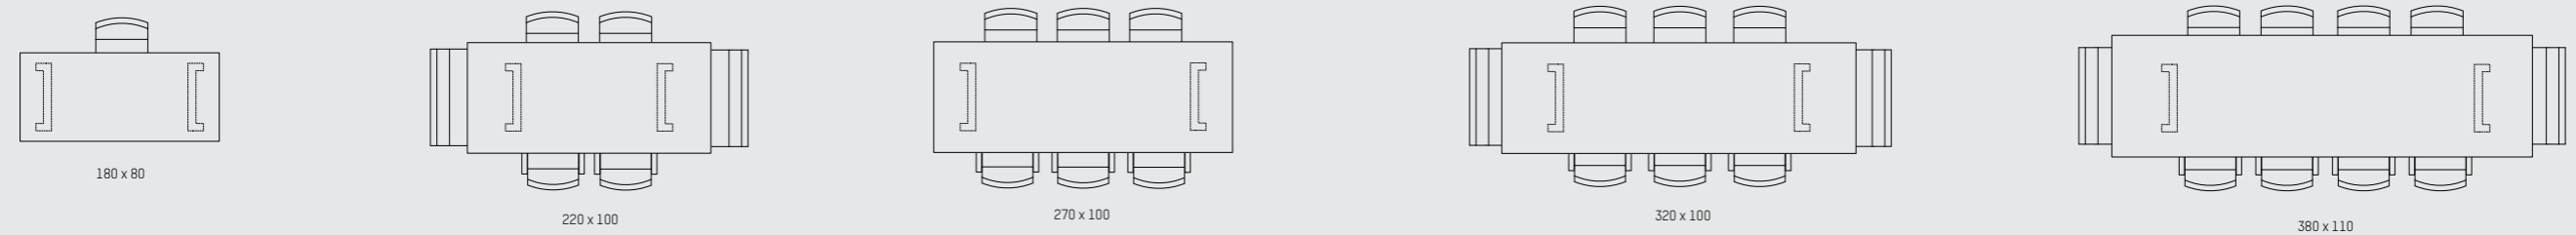

GERRIT DINING TABLE

ENGLISH

Available in five sizes and eight colors, the GERRIT dining table comes in a choice of leg positions for added comfort. The table is crafted simply from oak for a timeless impact. Enjoy the company of family and close friends long after the meal is over.

NEDERLANDS

De eetkamertafel GERRIT is verkrijgbaar in vijf maten, acht kleuren, en met verschillende posities van de poten voor optimaal comfort. Deze eenvoudige tafel is vervaardigd van eiken en heeft een tijdloze uitstraling. Blijf ook na het diner lekker tafelen in het gezelschap van familie of goede vrienden.

DEUTSCH

Erhältlich in fünf Größen und acht Farben, gibt es den GERRIT Esstisch in verschiedenen Beinanordnungen für mehr Komfort. Der Tisch wird aus Eiche gefertigt für einen zeitlosen Auftritt. Genießen Sie die Gesellschaft von Familie oder guten Freunden, lange nachdem das Essen vorbei ist.

PIETBOON

GERRIT
DINING TABLE

SPECIFICATION
SPECIFICATIE
SPEZIFIKATION

ENGLISH

Colors	Black (BL), Dark brown (WE), Taupe (TP), Grey (GR), Grey brown (GB), Natural (BG), Dust grey (DG), Smoke grey (SG), White (WH), Opaque white (OW).	
Material	Varnished oak veneer.	
Weight / CBM	180x80 cm	98,7 kg / 0,44 m ³
	220x100 cm	118,6 kg / 0,51 m ³
	270x100 cm	131,6 kg / 0,56 m ³
	320x100 cm	140,0 kg / 0,64 m ³
	380x110 cm	156,0 kg / 0,71 m ³