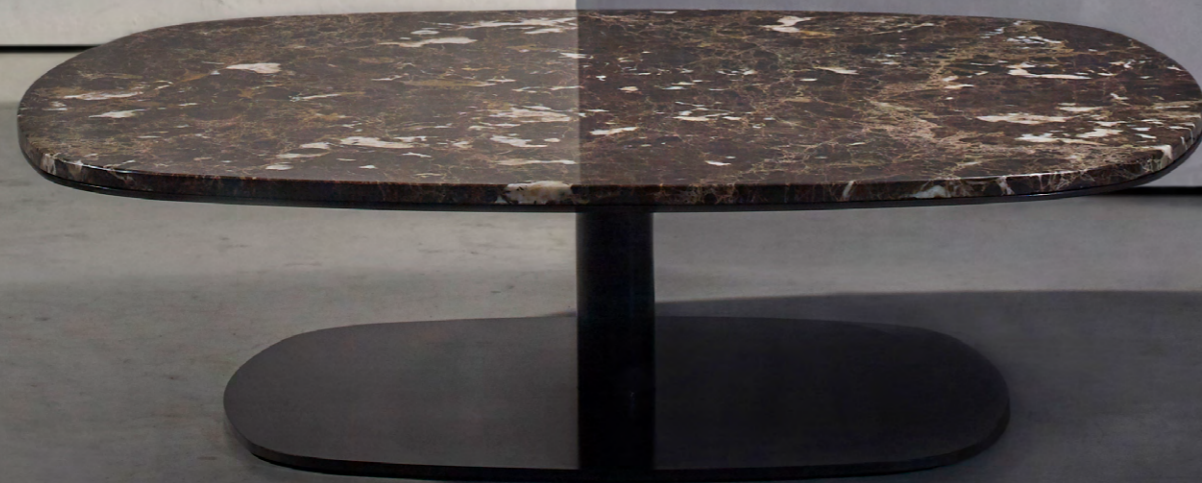

### ENGLISH

The beautiful KEK coffee and side table are characterised by their sober and functional forms. The tabletop's shape, made of steel, gives the simple design a defining look. When developing this table, the aim was perfect proportions and maximum functionality.

### DEUTSCH

Die schönen KEK Beistell- und Couchtisch zeichnen sich durch ihre nüchtern und funktionalen Form. Die abgerundete Form der Tischplatte, aus Stahl, gibt das Design einen besonderen und elegante Ausstrahlung. Bei der Entwicklung dieser Tisch war der Ausgangspunkt perfekten Proportionen und maximalen Funktionalität.

KEK side table combined with DIEKE sofa

KEK coffee table combined with DON sofa

PIETBOON

KEK  
COFFEE &  
SIDE TABLE

SPECIFICATION  
SPECIFICATIE  
SPEZIFIKATION

**ENGLISH**

Colors oak	Black (BL), Dark brown (WE), Taupe (TP), Grey (GR), Grey brown (GB), Natural (BG), Dust grey (DG), Smoke grey (SG), White (WH), Opaque white (OW).
Colors marble	Black, Gricio grey, Moca grey, Beige, Antique green, Dark brown.
Colors frame	Black, Anthracite, White, Bronze, Gold or Aluminum metallic.
Weight / CBM	Side table 13 kg / (M) 20 kg / 0,06 m <sup>3</sup> Coffee table 118 kg / (M) 188 kg / 0,57 m <sup>3</sup>

**NEDERLANDS**

Kleuren eiken	Zwart (BL), Donkerbruin (WE), Taupe (TP), Grijs (GR), Grijsbruin (GB), Naturel (BG), Stof grijs (MG), Rook grijs (SG), Wit (WH), Dekkend wit (OW).
Kleuren marmer	Zwart, Gricio grijs, Moca grijs, Beige, Antiek groen, Donker bruin.
Kleuren frame	Zwart, Antraciet, Wit, brons, Goud of Aluminium metallic.
Materialen	Stalen frame, eiken fineer of marmer blad.
Gewicht / CBM	Bijzettafel 13 kg / (M) 20 kg / 0,06 m <sup>3</sup> Salontafel 118 kg / (M) 188 kg / 0,57 m <sup>3</sup>