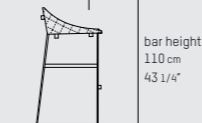

KEKKE  
Bar stool

KEKKE  
Barkruk

KEKKE  
Barhocker

bar height  
110 cm  
43 1/4"

KEKKE  
Stool

KEKKE  
Kruk

KEKKE  
Hocker

KEKKE  
Kitchen stool high back