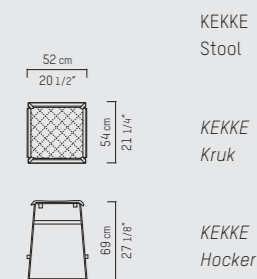

KEKKE  
Bar stool

KEKKE  
Barkruk

KEKKE  
Barhocker

bar height  
110 cm  
43 1/4"

KEKKE  
Stool

KEKKE  
Kruk

KEKKE  
Hocker

KEKKE  
Kitchen stool high back