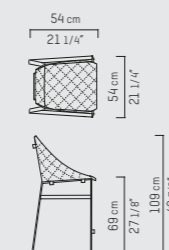

KEKKE  
Bar stool

KEKKE  
Barkruk

KEKKE  
Barhocker

bar height  
110 cm  
43 1/4"

KEKKE  
Stool

KEKKE  
Kruk

KEKKE  
Hocker

KEKKE  
Kitchen stool high back