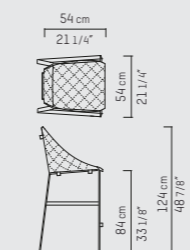

KEKKE
Bar stool high back

KEKKE
Barkruk hoge rug

KEKKE
Barhocker hoher Rücken