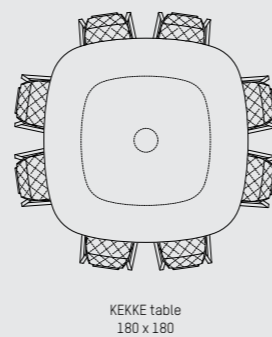

### ENGLISH

The KEKKE dining table brings simple sophistication to any room. With its curved edges, the table has been designed with social dining in mind. Its sleek steel foot is in chic contrast to its slim top providing a uniquely stylish and luxuriant dining experience.

### NEDERLANDS

De KEKKE eetkamertafel geeft elke kamer een simpele elegantie. De tafel met zijn ronde vormen is ontworpen om gasten aan te kunnen ontvangen voor een stijlvol diner. De slanke stalen voet staat in chic contrast tot het slanke tafelblad en biedt zo een unieke en luxe dinerervaring.

PIETBOON

KEKKE  
DINING TABLE

SPECIFICATION  
SPECIFICATIE  
SPEZIFIKATION

**ENGLISH**

Colors oak	Black (BL), Dark brown (WE), Taupe (TP), Grey (GR), Grey brown (GB), Natural (BG), Dust grey (DG), Smoke grey (SG), White (WH), Opaque white (OW).	
Colors marble	Black, Gricio grey, Moca grey, Beige, Antique green, Dark brown.	
Colors frame	Black, Anthracite, White, Bronze, Gold or Aluminum metallic.	
Materials	Steel frame with oak veneer or marble top.	
Weight / CBM	110 x 110 cm	73 kg/111kg/ 0,4m <sup>3</sup>
	180 x 110 cm	118 kg/179kg/ 0,5m <sup>3</sup>
	180 x 180 cm	207 kg / 0,65 m <sup>3</sup>