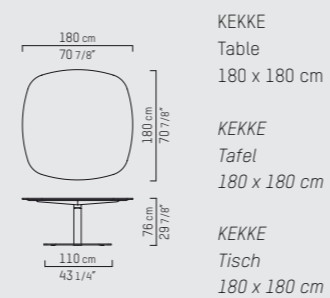

### ENGLISH

The KEKKE dining table brings simple sophistication to any room. With its curved edges, the table has been designed with social dining in mind. Its sleek steel foot is in chic contrast to its slim top providing a uniquely stylish and luxuriant dining experience.

### NEDERLANDS

De KEKKE eetkamertafel geeft elke kamer een simpele elegantie. De tafel met zijn ronde vormen is ontworpen om gasten aan te kunnen ontvangen voor een stijlvol diner. De slanke stalen voet staat in chic contrast tot het slanke tafelblad en biedt zo een unieke en luxe dinerervaring.

PIETBOON

KEKKE  
DINING TABLE

SPECIFICATION  
SPECIFICATIE  
SPEZIFIKATION

**ENGLISH**

Colors oak	Black (BL), Dark brown (WE), Taupe (TP), Grey (GR), Grey brown (GB), Natural (BG), Dust grey (DG), Smoke grey (SG), White (WH), Opaque white (OW).	
Colors marble	Black, Gricio grey, Moca grey, Beige, Antique green, Dark brown.	
Colors frame	Black, Anthracite, White, Bronze, Gold or Aluminum metallic.	
Materials	Steel frame with oak veneer or marble top.	
Weight / CBM	110 x 110 cm	73 kg/111kg/ 0,4m <sup>3</sup>
	180 x 110 cm	118 kg/179kg/ 0,5m <sup>3</sup>
	180 x 180 cm	207 kg / 0,65 m <sup>3</sup>