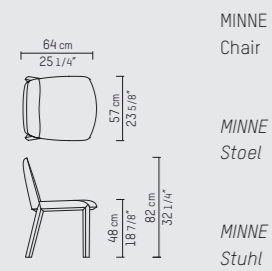

MINNE DINING CHAIR

ENGLISH

Subtle Italian stitching in the characteristic Studio Piet Boon® signature. Intermittently varying rounded and sharpened edges create a subdued luxurious appeal. Realized with or without arm rest in fabric or leather, the MINNE dining chair is a valuable addition to any interior.

MINNE
Chair

MINNE
Stoel

MINNE
Stuhl

MINNE
Armchair

MINNE
Stoel met arm

MINNE
Stuhl mit arm

NEDERLANDS

Subtiel Italiaans stikwerk in het kenmerkende Studio Piet Boon® handschrift. Afgeronde en scherpe hoeken wisselen elkaar beurtelings af en zorgen voor een ingetogen luxe uitstraling. Uitgevoerd met of zonder armleuning in stof of leer, de MINNE eetkamerstoel is een waardevolle toevoeging aan elk interieur.

DEUTSCH

Subtile italienische Stepperei in der charakteristischen Handschrift vom Studio Piet Boon®. Abgerundete und scharfe Ecken wechseln einander ab und sorgen für eine maßvolle luxuriöse Ausstrahlung. Mit oder ohne Armlehne aus Stoff oder Leder ist der Esszimmerstuhl MINNE eine wertvolle Ergänzung in jeder Inneneinrichtung.