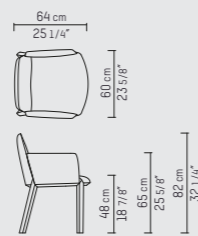

MINNE
Chair

MINNE
Stoel

MINNE
Stuhl

MINNE
Armchair

MINNE
Stoel met arm

MINNE
Stuhl mit arm

NEDERLANDS

Subtiel Italiaans stikwerk in het kenmerkende Studio Piet Boon® handschrift. Afgeronde en scherpe hoeken wisselen elkaar beurtelings af en zorgen voor een ingetogen luxe uitstraling. Uitgevoerd met of zonder armleuning in stof of leer, de MINNE eetkamerstoel is een waardevolle toevoeging aan elk interieur.