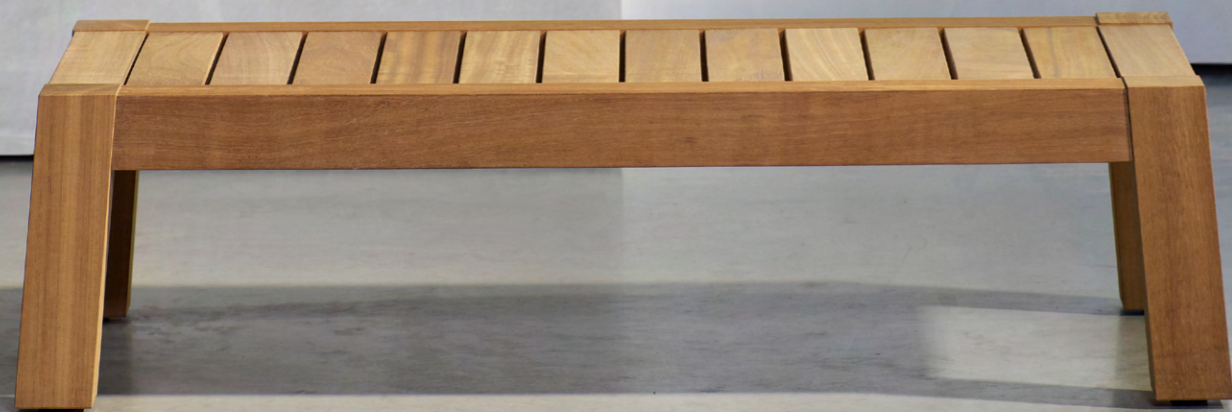

### ENGLISH

Made from solid teak with a stylish low profile design, the ANNET coffee table embodies simple elegance. The perfect accompaniment to the Piet Boon® NIEK and GIJS range of relaxing outdoor armchairs, benches and daybeds. The ANNET coffee table is a timeless and durable classic for the garden or terrace.

### NEDERLANDS

De ANNET coffee table van solide teak met een stijlvol low profile design staat voor klassieke elegantie. Past perfect bij de Piet Boon® NIEK en GIJS serie van ontspannende outdoor fauteuils, banken en daybeds. De ANNET coffee table is een tijdloze en duurzame klassieker voor in de tuin of op het terras.

### DEUTSCH

Massives Teak und ein raffiniertes flaches Profil verleihen dem ANNET coffee table schlichte Eleganz. Die perfekte Ergänzung zu Piet Boon® entspannten Outdoor-Sessels, -Bänken und -Liegesofas der Kollektionen NIEK und GIJS. Der ANNET coffee table ist ein zeitloser und unverwüstlicher Klassiker für Garten und Terrasse.

PIETBOON

ANNET  
COFFEE TABLE

SPECIFICATION  
SPECIFICATIE  
SPEZIFIKATION

**ENGLISH**

Colors	Natural untreated teak.	
Material	Teak frame with stainless steel connections. Included grey raincover.	
Weight / CBM	120x60 cm	27,8 kg / 0,10 m <sup>3</sup>
	120x120 cm	40 kg / 0,17 m <sup>3</sup>