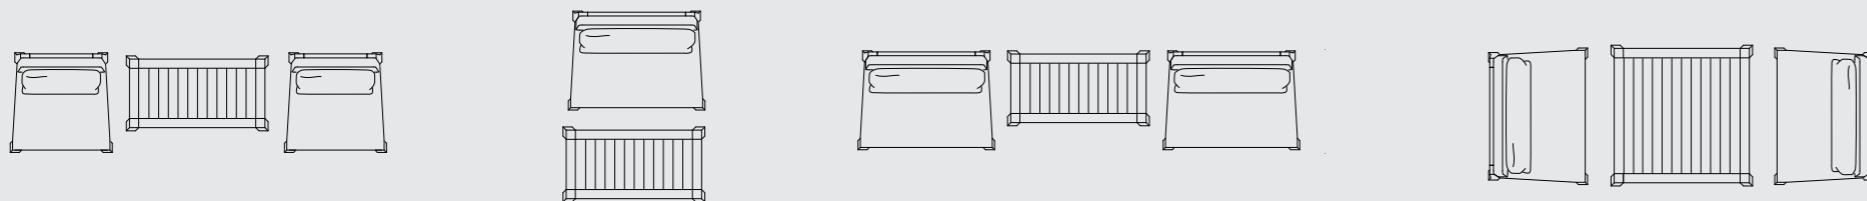

### ENGLISH

Made from solid teak with a stylish low profile design, the ANNET coffee table embodies simple elegance. The perfect accompaniment to the Piet Boon® NIEK and GIJS range of relaxing outdoor armchairs, benches and daybeds. The ANNET coffee table is a timeless and durable classic for the garden or terrace.

### NEDERLANDS

De ANNET coffee table van solide teak met een stijlvol low profile design staat voor klassieke elegantie. Past perfect bij de Piet Boon® NIEK en GIJS serie van ontspannende outdoor fauteuils, banken en daybeds. De ANNET coffee table is een tijdloze en duurzame klassieker voor in de tuin of op het terras.

PIETBOON

ANNET  
COFFEE TABLE

SPECIFICATION  
SPECIFICATIE  
SPEZIFIKATION

**ENGLISH**

Colors	Natural untreated teak.	
Material	Teak frame with stainless steel connections. Included grey raincover.	
Weight / CBM	120x60 cm	27,8 kg / 0,10 m <sup>3</sup>
	120x120 cm	40 kg / 0,17 m <sup>3</sup>