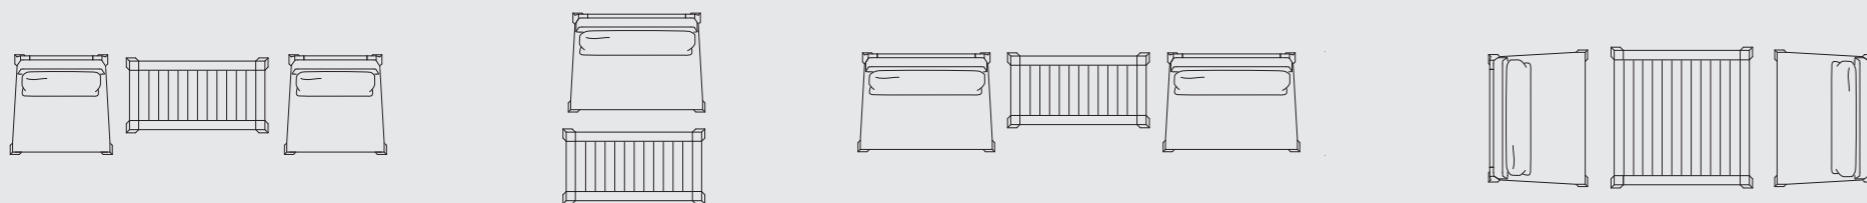

ANNET COFFEE TABLE

ENGLISH

Made from solid teak with a stylish low profile design, the ANNET coffee table embodies simple elegance. The perfect accompaniment to the Piet Boon® NIEK and GIJS range of relaxing outdoor armchairs, benches and daybeds. The ANNET coffee table is a timeless and durable classic for the garden or terrace.

NEDERLANDS

De ANNET coffee table van solide teak met een stijlvol low profile design staat voor klassieke elegantie. Past perfect bij de Piet Boon® NIEK en GIJS serie van ontspannende outdoor fauteuils, banken en daybeds. De ANNET coffee table is een tijdloze en duurzame klassieker voor in de tuin of op het terras.

DEUTSCH

Massives Teak und ein raffiniertes flaches Profil verleihen dem ANNET coffee table schlichte Eleganz. Die perfekte Ergänzung zu Piet Boon® entspannten Outdoor-Sessels, -Bänken und -Liegesofas der Kollektionen NIEK und GIJS. Der ANNET coffee table ist ein zeitloser und unverwüstlicher Klassiker für Garten und Terrasse.

PIETBOON

ANNET
COFFEE TABLE

SPECIFICATION
SPECIFICATIE
SPEZIFIKATION

ENGLISH

Colors	Natural untreated teak.	
Material	Teak frame with stainless steel connections.	
Weight / CBM	120x60 cm	27,8 kg / 0,10 m ³
	120x120 cm	40 kg / 0,17 m ³