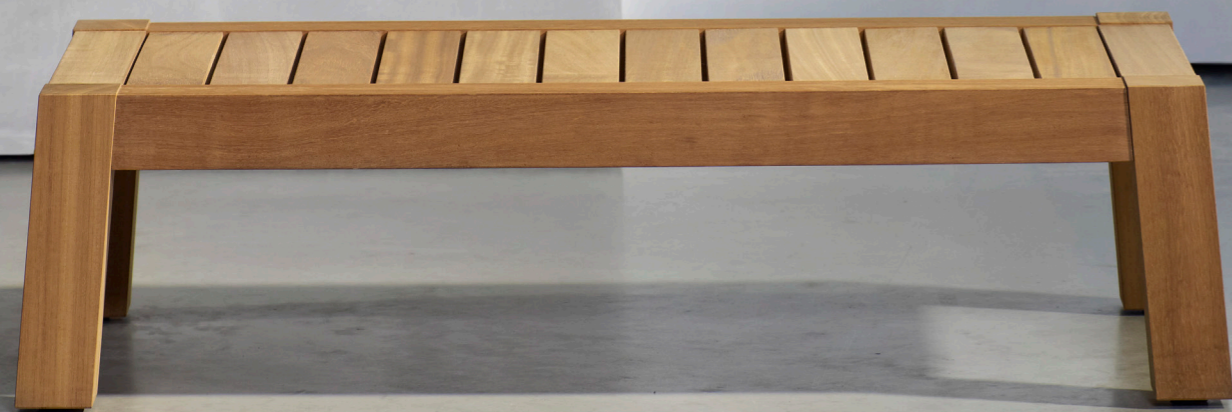

ANNET COFFEE TABLE

ENGLISH

Made from solid teak with a stylish low profile design, the ANNET coffee table embodies simple elegance. The perfect accompaniment to the Piet Boon® NIEK and GIJS range of relaxing outdoor armchairs, benches and daybeds. The ANNET coffee table is a timeless and durable classic for the garden or terrace.

NEDERLANDS

De ANNET coffee table van solide teak met een stijlvol low profile design staat voor klassieke elegantie. Past perfect bij de Piet Boon® NIEK en GIJS serie van ontspannende outdoor fauteuils, banken en daybeds. De ANNET coffee table is een tijdloze en duurzame klassieker voor in de tuin of op het terras.

DEUTSCH

Massives Teak und ein raffiniertes flaches Profil verleihen dem ANNET coffee table schlichte Eleganz. Die perfekte Ergänzung zu Piet Boon® entspannten Outdoor-Sessels, -Bänken und -Liegesofas der Kollektionen NIEK und GIJS. Der ANNET coffee table ist ein zeitloser und unverwüstlicher Klassiker für Garten und Terrasse.

PIETBOON

ANNET
COFFEE TABLE

SPECIFICATION
SPECIFICATIE
SPEZIFIKATION

ENGLISH

Colors	Natural untreated teak.	
Material	Teak frame with stainless steel connections.	
Weight / CBM	120x60 cm	27,8 kg / 0,10 m ³
	120x120 cm	40 kg / 0,17 m ³