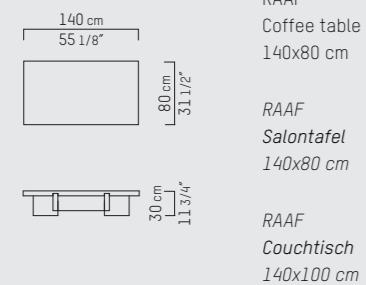

RAAF COFFEE TABLE

ENGLISH

As a bold new addition to the current dining series, the timeless wooden RAAF series reflects the Studio Piet Boon carpenters roots and keen eye for proportions. Its robust and elegant appeal showcases a perfect combination of functionality, aesthetics and individuality.

RAAF
Coffee table
140x80 cm

RAAF
Salontafel
140x80 cm

RAAF
Couchtisch
140x100 cm