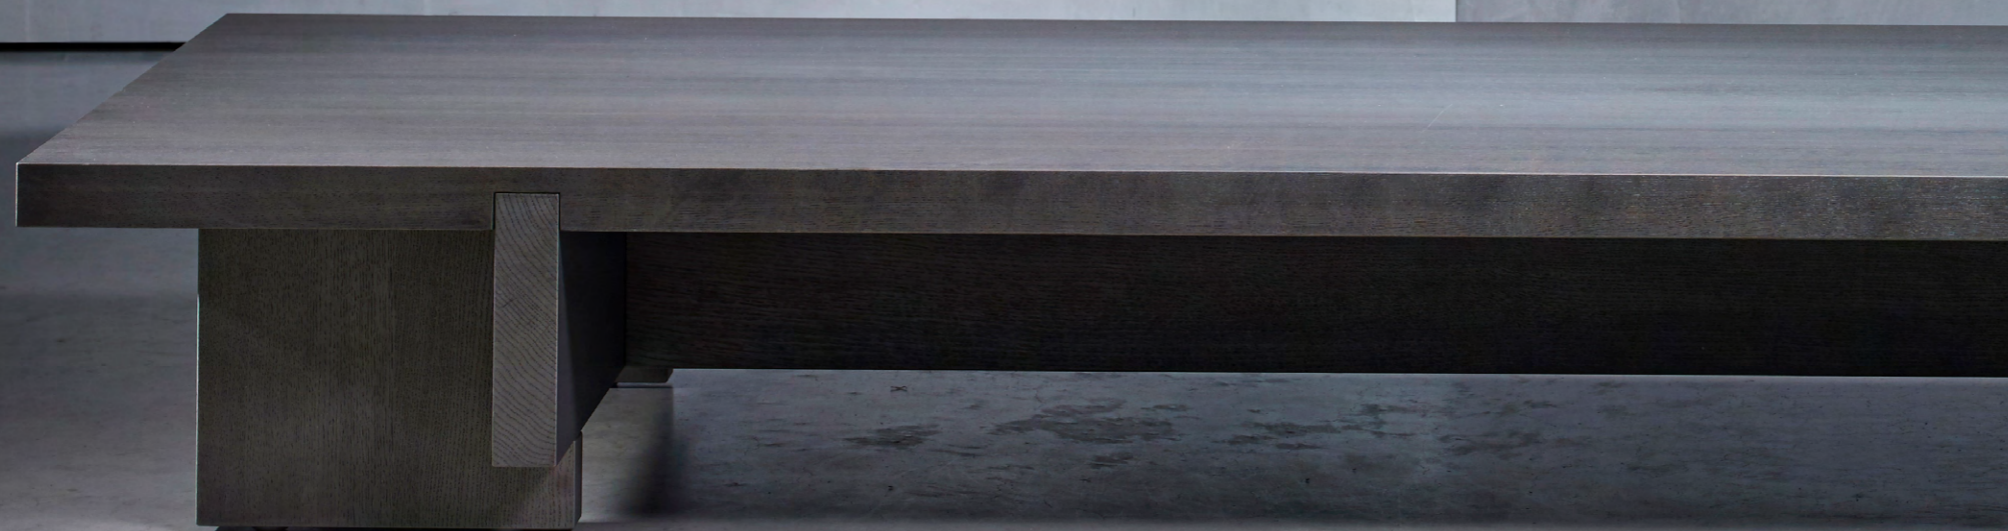

PIETBOON

RAAF
COFFEE TABLE

SPECIFICATION

SPECIFICATIE

SPEZIFIKATION

ENGLISH

Colors Black (BL), Dark brown (WE), Taupe (TP), Grey (GR), Grey brown (GB), Natural (BG), Dust grey (DG), Smoke grey (SG), White (WH), Opaque white (OW).

Material Varnished oak veneer (1,5 mm) on honeycomb and light weight MDF structure with solid end grain.

Weight / CBM	140x80 cm	64 kg / 0,5 m³
	180x90 cm	85 kg / 0,7 m³
	224x100 cm	111 kg / 1,0 m³

NEDERLANDS

Kleuren Zwart (BL), Donkerbruin (WE), Taupe (TP), Grijs (GR), Grijsbruin (GB), Naturel (BG), Stof grijs (MG), Rook grijs (SG), Wit (WH), Dekkend wit (OW).

Materiaal Gelakt eiken fineer (1,5 mm) op honingraat en lichtgewicht MDF structuur met massieve kopse kanten.

Gewicht / CBM	140x80 cm	64 kg / 0,5 m³
	180x90 cm	85 kg / 0,7 m³
	224x100 cm	111 kg / 1,0 m³

DEUTSCH

Farbe Schwarz (BL), Dunkelbraun (WE), Taupe (TP), Grau (GR), Graubraun (GB), Natürlich (BG), Staubgrau (DG), Rauchgrau (SG), Weiß (WH), Undurchsichtige Weiß (OW).

Material Lackierte Eiche Furnier (1,5 mm) auf Wabenfüllung und leichte MDF Struktur mit massiven Endenkorn.

Gewicht / CBM	140x80 cm	64 kg / 0,5 m³
	180x90 cm	85 kg / 0,7 m³
	224x100 cm	111 kg / 1,0 m³