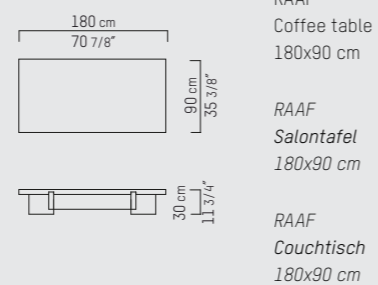

RAAF
Coffee table
180x90 cm

RAAF
Salontafel
180x90 cm

RAAF
Couchtisch
180x90 cm

NEDERLANDS

Als gedurfde nieuwe aanvulling op het huidige tafel series, weerspiegelt de tijdloze houten RAAF serie het timmermansambacht en scherp oog voor proporties van Studio Piet Boon. Zijn robuuste en elegante verschijning zorgt voor een perfecte combinatie van functionaliteit, esthetiek en individualiteit.

DEUTSCH

Als gewagte neue Ergänzung der aktuellen Tischserie spiegelt sich in der zeitlosen RAAF-Serie aus Holz die ganze Kunst des Zimmermannshandwerkes und das scharfe Auge für schöne Proportionen von Studio Piet Boon. Im robusten und dennoch eleganten Erscheinungsbild der einzelnen Stücke sind Funktionalität, Ästhetik und Individualität perfekt miteinander kombiniert.