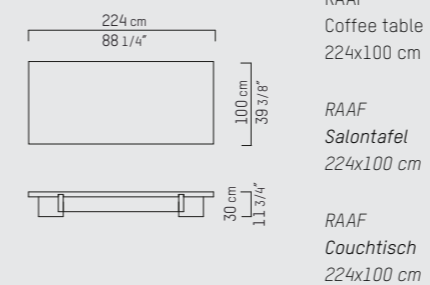

RAAF
Coffee table
224x100 cm

RAAF
Salontafel
224x100 cm

RAAF
Couchtisch
224x100 cm