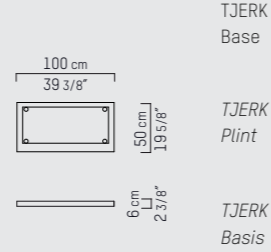

PIETBOON

TJERK CABINET

ENGLISH

The solid and characteristic showcase cabinet TJERK is made of solid oak wood and has glass doors. They are fixed with stainless steel hinges and can be closed with a snapper locking system. The design makes it possible to put several TJERK cupboards on, or next to each other.

NEDERLANDS

De solide en karakteristieke vitrinekast TJERK is gemaakt van massief eikenhout en heeft glazen scharnierdeuren. Deze deuren zijn bevestigd door middel van RVS-scharnieren en worden gesloten met een snapper sluitsysteem. Het ontwerp maakt het mogelijk meerdere TJERK kasten naast, of op elkaar te zetten.

DEUTSCH

Die solide und charakteristischen Schaufenster Schrank TJERK ist aus massivem Eichenholz und Glas gemacht. Die Flügeltüren sind durch Scharniere aus Edelstahl gesichert und schließen mit einem Schnapper Verriegelungssystem. Die Konstruktion macht es möglich, mehrere TJERK Schrankmöbel zu stapeln.