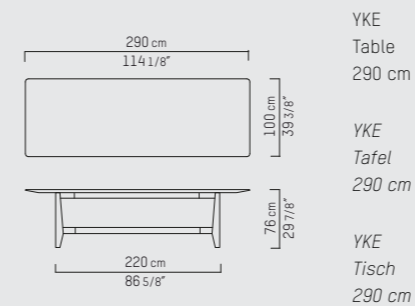

YKE DINING TABLE

ENGLISH

Inspired by the Japanese Katana sword rest, the wooden YKE table mirrors the same exquisite balance of functionality and aesthetics. Its low center of gravity, slender legs and sturdy chassis, rounded edges and floating top, give the YKE its refined and airy appearance. A complement to any space.

NEDERLANDS

Geïnspireerd op de Japanse Katana zwaardstandaard, weerspiegelt de houten YKE tafel dezelfde prachtige balans tussen functionaliteit en esthetiek. Zijn lage zwaartepunt, ranke poten met solide onderstel, afgeronde hoeken en zwevend blad, geven de YKE zijn verfijnde en luchtige uitstraling. Een ware aanvulling voor iedere ruimte.

DEUTSCH

Inspiziert von dem japanischen Katana-Schwertständer spiegelt der YKE-Holztisch dasselbe exquisite Gleichgewicht von Funktionalität und Ästhetik wider. Ein tiefer Schwerpunkt, schlanke Beinen und robustes Gestell, gerundete Kanten und ein schwebendes Oberteil verleihen dem YKE ein verfeinertes und graziöses Aussehen. Ein Schmuckstück für jeden Raum.

YKE table 230
with SAAR chair