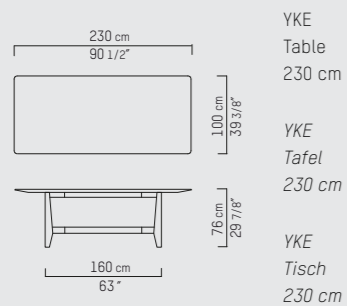

YKE DINING TABLE

ENGLISH

Inspired by the Japanese Katana sword rest, the wooden YKE table mirrors the same exquisite balance of functionality and aesthetics. Its low center of gravity, slender legs and sturdy chassis, rounded edges and floating top, give the YKE its refined and airy appearance. A complement to any space.

NEDERLANDS

Geïnspireerd op de Japanse Katana zwaardstandaard, weerspiegelt de houten YKE tafel dezelfde prachtige balans tussen functionaliteit en esthetiek. Zijn lage zwaartepunt, ranke poten met solide onderstel, afgeronde hoeken en zwevend blad, geven de YKE zijn verfijnde en luchtige uitstraling. Een ware aanvulling voor iedere ruimte.

DEUTSCH

Inspiziert von dem japanischen Katana-Schwertständer spiegelt der YKE-Holztisch dasselbe exquisite Gleichgewicht von Funktionalität und Ästhetik wider. Ein tiefer Schwerpunkt, schlanke Beinen und robustes Gestell, gerundete Kanten und ein schwebendes Oberteil verleihen dem YKE ein verfeinertes und graziöses Aussehen. Ein Schmuckstück für jeden Raum.

YKE table 230
with SAAR chair