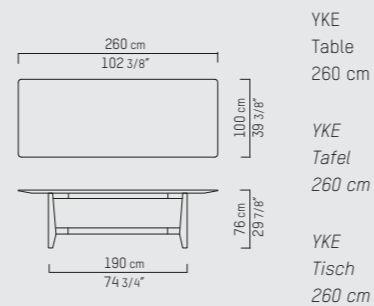

YKE DINING TABLE

ENGLISH

Inspired by the Japanese Katana sword rest, the wooden YKE table mirrors the same exquisite balance of functionality and aesthetics. Its low center of gravity, slender legs and sturdy chassis, rounded edges and floating top, give the YKE its refined and airy appearance. A complement to any space.

NEDERLANDS

Geïnspireerd op de Japanse Katana zwaardstandaard, weerspiegelt de houten YKE tafel dezelfde prachtige balans tussen functionaliteit en esthetiek. Zijn lage zwaartepunt, ranke poten met solide onderstel, afgeronde hoeken en zwevend blad, geven de YKE zijn verfijnde en luchtige uitstraling. Een ware aanvulling voor iedere ruimte.

DEUTSCH

Inspiziert von dem japanischen Katana-Schwertständer spiegelt der YKE-Holztisch dasselbe exquisite Gleichgewicht von Funktionalität und Ästhetik wider. Ein tiefer Schwerpunkt, schlanke Beinen und robustes Gestell, gerundete Kanten und ein schwebendes Oberteil verleihen dem YKE ein verfeinertes und graziöses Aussehen. Ein Schmuckstück für jeden Raum.

YKE table 230
with SAAR chair