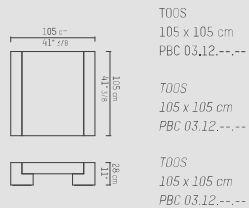

TOOS COFFEE TABLE

ENGLISH

Combining understated design with effortless craftsmanship, the TOOS coffee table is sturdy and timeless. Whether square or rectangular, in a satin or high gloss finish, in oak and walnut or a subdued color palette, the table is a quiet classic in luxury living.

NEDERLANDS

De combinatie van een sober design met uitzonderlijk vakmanschap maken van TOOS een krachtige, tijdloze salontafel. TOOS is verkrijgbaar in een vierkant of rechthoekig model, in eiken, noten of in één van kleuren uit het ingetogen kleurenpalet van Piet Boon®, afgewerkt in mat of hoogglans. Een eenvoudige klassieker die past bij een luxe lifestyle.

DEUTSCH

Der TOOS Couchtisch verbindet schlichtes Design und mühelose Handwerkskunst zu einem robusten und zeitlosen Ganzen. Ob quadratisch oder rechteckig, mit einer seidenmatten Oberfläche oder in Hochglanz, in Eiche und Walnuss oder einer gedämpften Farbpalette – dieser Tisch ist ein unaufgeregter Klassiker in jedem luxuriösen Interieur.