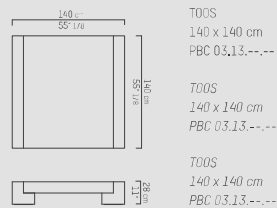

TOOS COFFEE TABLE

ENGLISH

Combining understated design with effortless craftsmanship, the TOOS coffee table is sturdy and timeless. Whether square or rectangular, in a satin or high gloss finish, in oak and walnut or a subdued color palette, the table is a quiet classic in luxury living.

NEDERLANDS

De combinatie van een sober design met uitzonderlijk vakmanschap maken van TOOS een krachtige, tijdloze salontafel. TOOS is verkrijgbaar in een vierkant of rechthoekig model, in eiken, noten of in één van kleuren uit het ingetogen kleurenpalet van Piet Boon®, afgewerkt in mat of hoogglans. Een eenvoudige klassieker die past bij een luxe lifestyle.

DEUTSCH

Der TOOS Couchtisch verbindet schlichtes Design und mühelose Handwerkskunst zu einem robusten und zeitlosen Ganzen. Ob quadratisch oder rechteckig, mit einer seidenmatten Oberfläche oder in Hochglanz, in Eiche und Walnuss oder einer gedämpften Farbpalette – dieser Tisch ist ein unaufgeregter Klassiker in jedem luxuriösen Interieur.