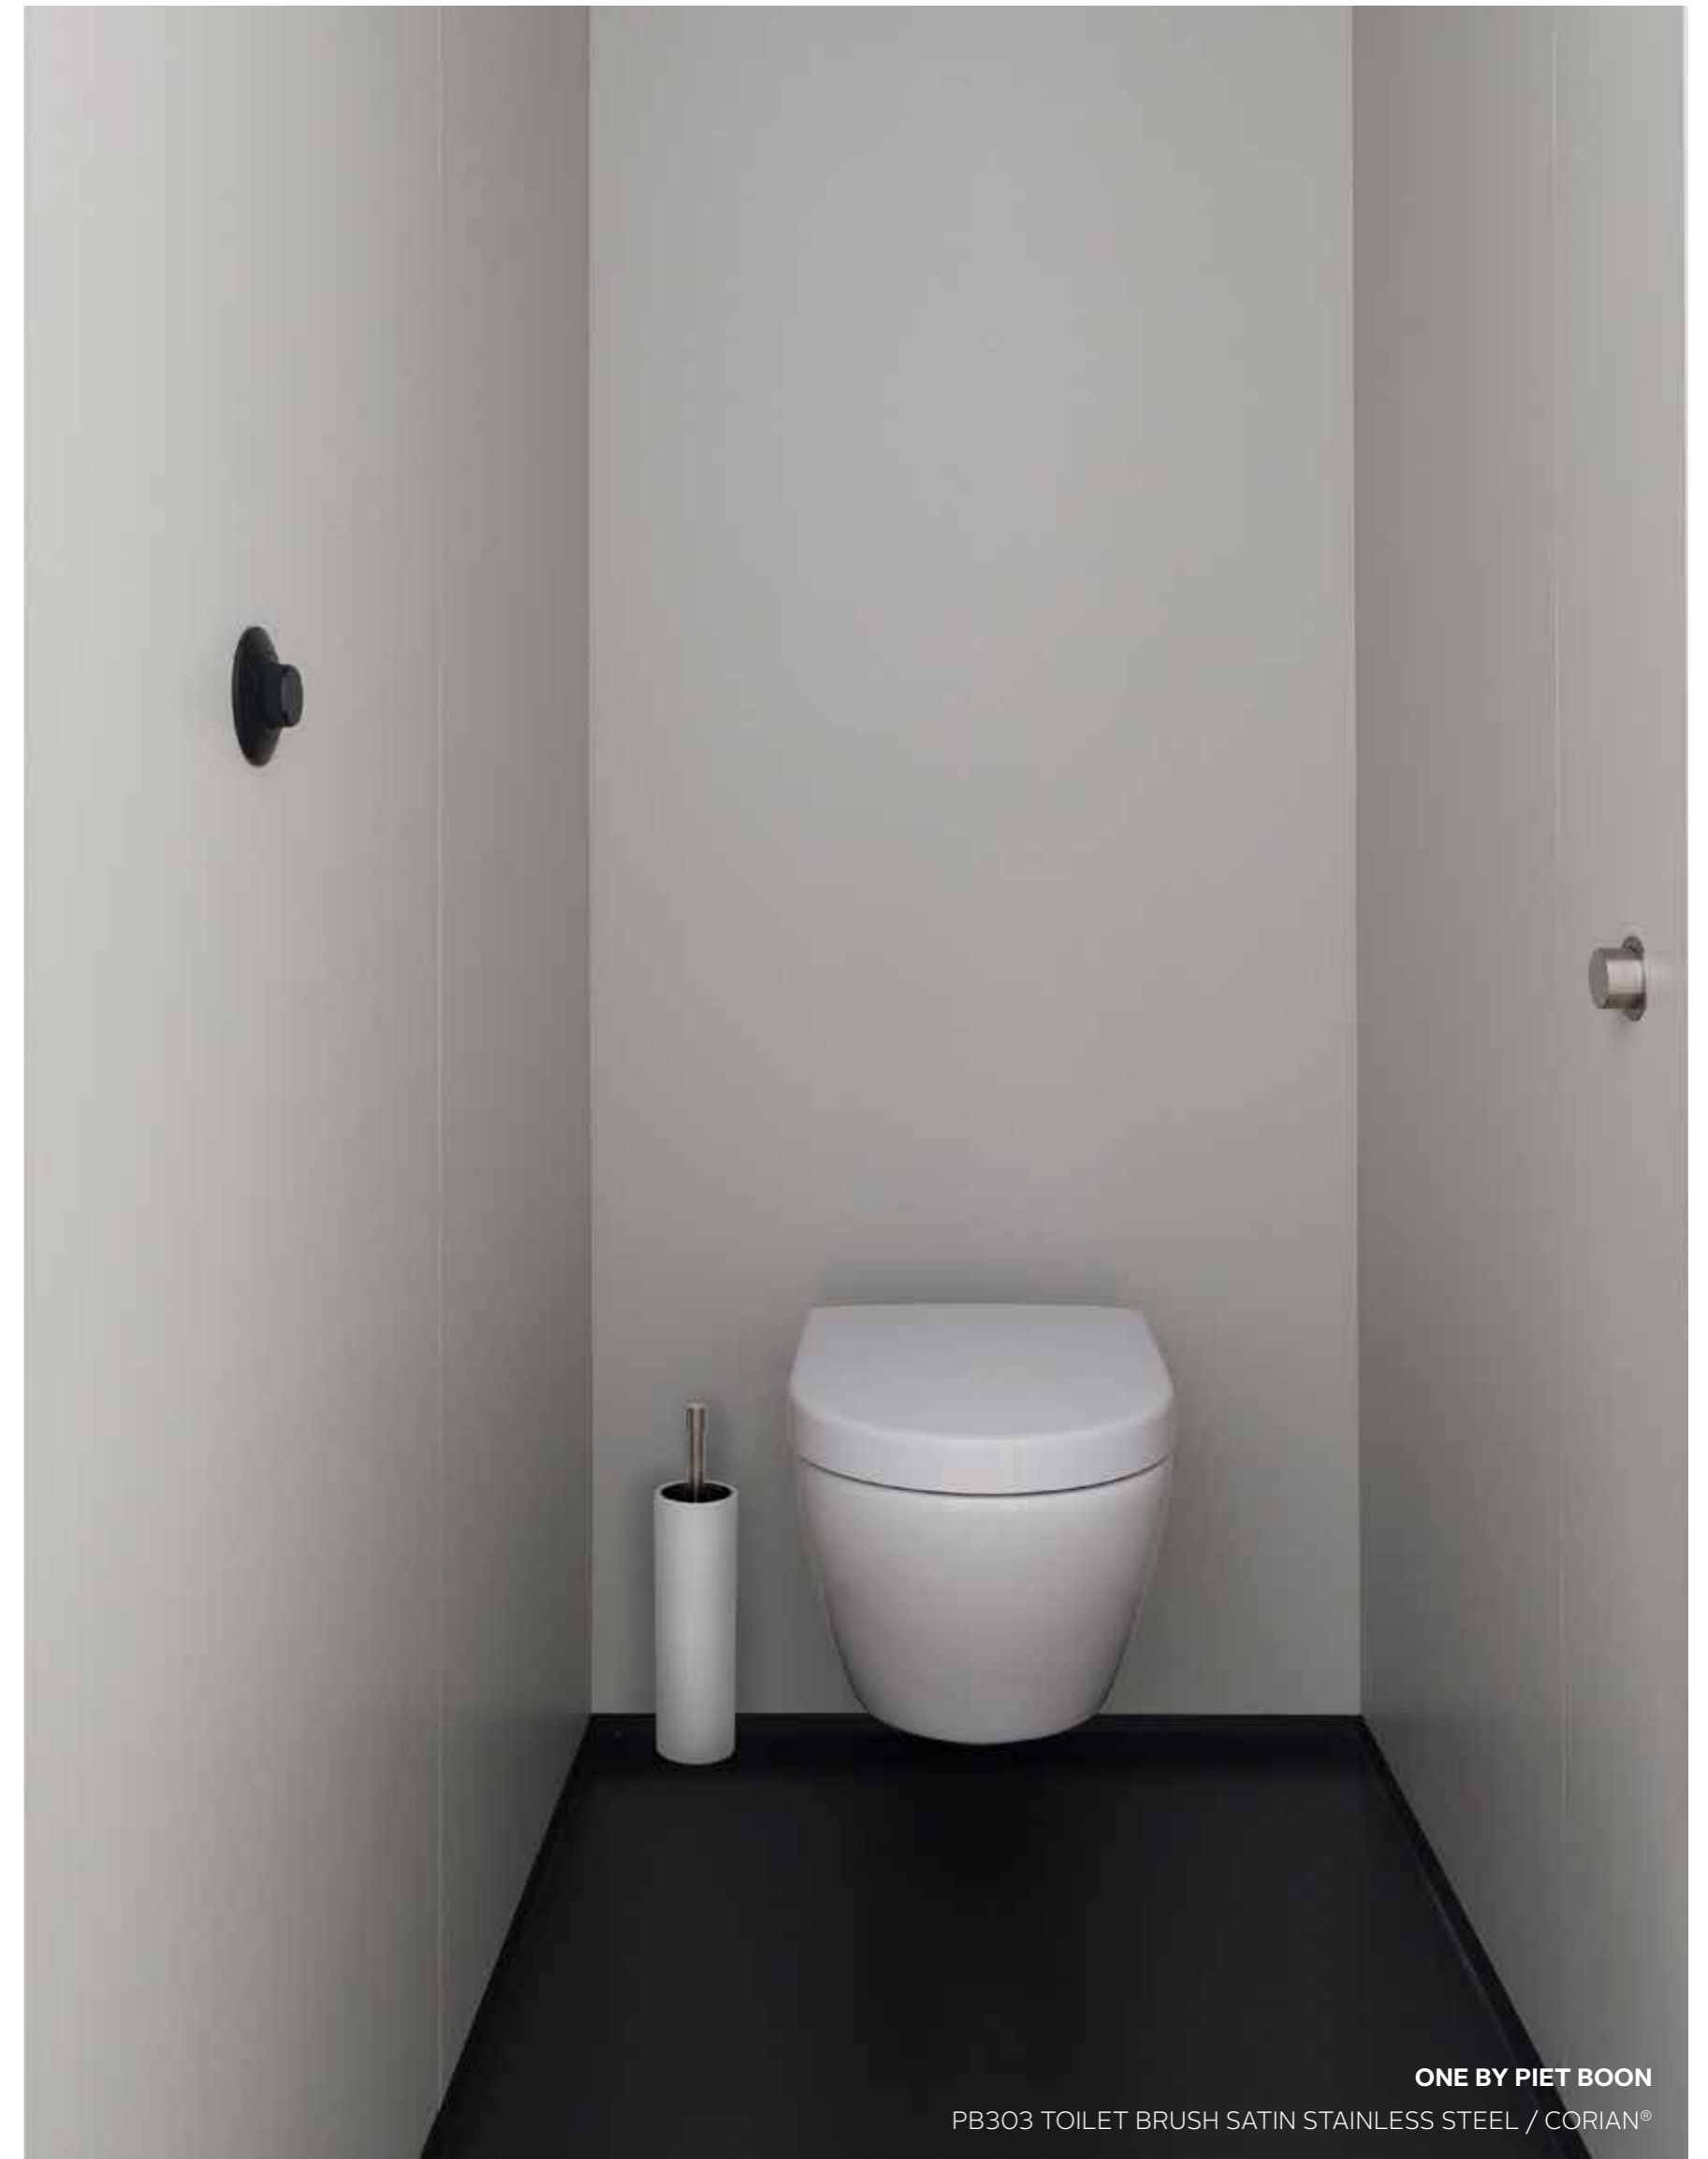

ONE BY PIET BOON

PB303 TOILET BRUSH SATIN STAINLESS STEEL / CORIAN®