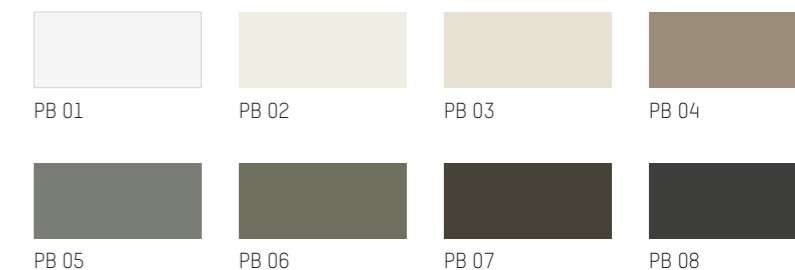

Specificaties

Maximale afmetingen shutters

Maximale productafmetingen	Breedte	Hoogte
Met montageprofielen op de wand	280 cm	300 cm
Met railsysteem tegen plafond	600 cm*	300 cm

* op aanvraag grotere breedtes mogelijk

Specificaties

Minimale en maximale paneelmaten

	Paneelbreedte		Paneelhoogte	
	minimal	ongekoppeld max.	gekoppeld max.	maximal
Lamelbreedte	minimal	ongekoppeld max.	gekoppeld max.	maximal
Piet Boon 54 mm	200 mm	600 mm	450 mm	250 mm / 3000 mm
Piet Boon 81 mm	200 mm	900 mm	700 mm	250 mm / 3000 mm

Lak & kleuren

De shutters worden behandeld met een UV bestendige, waterdurende en milieuvriendelijke laksoort. De Piet Boon shutters zijn beschikbaar in acht verschillende kleuren met de mogelijkheid tot bijpassende houten blinds. Kleuren variëren van traditioneel wit, tot de herkenbare Piet Boon grijzen en naturel tinten.

Zijstijl

De versobering en de maatvoering springen in het oog, alle afrondingen en vellingen zijn minimaal gehouden.

Garantie

Bij normaal gebruik en bij navolging van de door Zonnelux geadviseerde specificaties, maten en eigenschappen, geldt een garantie van twee jaar.

Levertijd

De Piet Boon shutters worden in Europa geproduceerd en hebben een levertijd van ongeveer zes weken, nadat de exacte maatvoering is opgegeven.