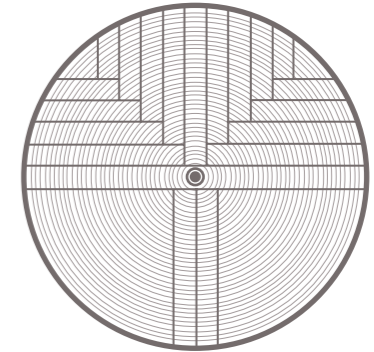

Hout

De Piet Boon shutters worden van Abachi hout gemaakt. Abachi is een witte loofhoutsoort uit West-Afrika. Deze houtsoort is goed te bewerken en is zeer stabiel. Na het lakproces blijven de houtnerfstructuren subtiel zichtbaar. De Piet Boon shutter is een kwaliteitsproduct met een lange levensduur en een verrijking van uw interieur. De lamellen worden vervaardigd uit kwartiers gezaagd hout. Het hout wordt bij de boomstam eerst overlangs in vieren gezaagd en daarna wordt uit elk "kwartier" planken gezaagd die haaks op de jaarringen staan. Hierdoor zijn de lamellen zeer vormvast.