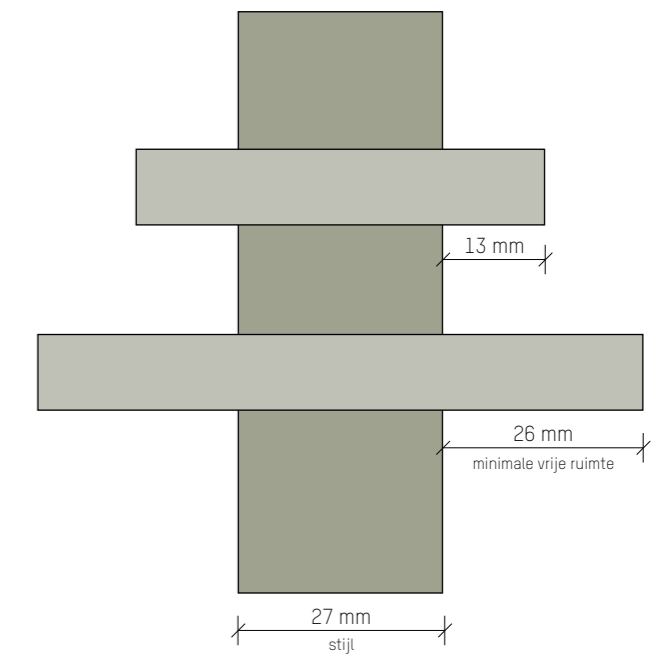

Minimale vrije ruimte

De minimale vrije ruimte is nodig om de lamellen vrij te kunnen kantelen.