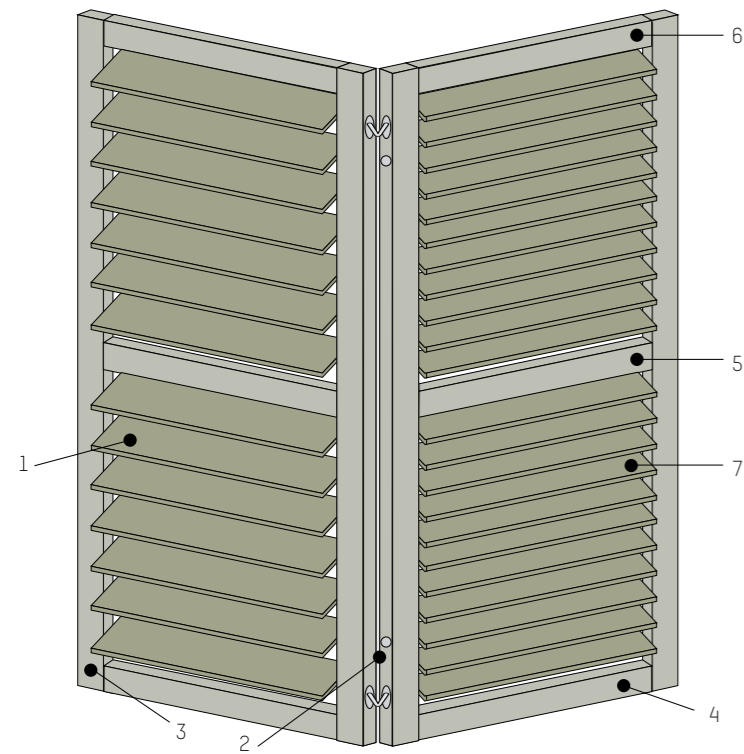

Shutter panelen

Shutter panelen zijn houten luiken met verstelbare lamellen. U kunt zelf de lichtinval en daarmee ook de sfeer en de privacy in uw ruimte bepalen.

Technische benamingen

1. Lamel 81 mm
2. Imbus schroef (om bedieningsweerstand te regelen)
3. Zijstijl
4. Onderregel
5. Tussenregel
6. Bovenregel
7. Lamel 54 mm